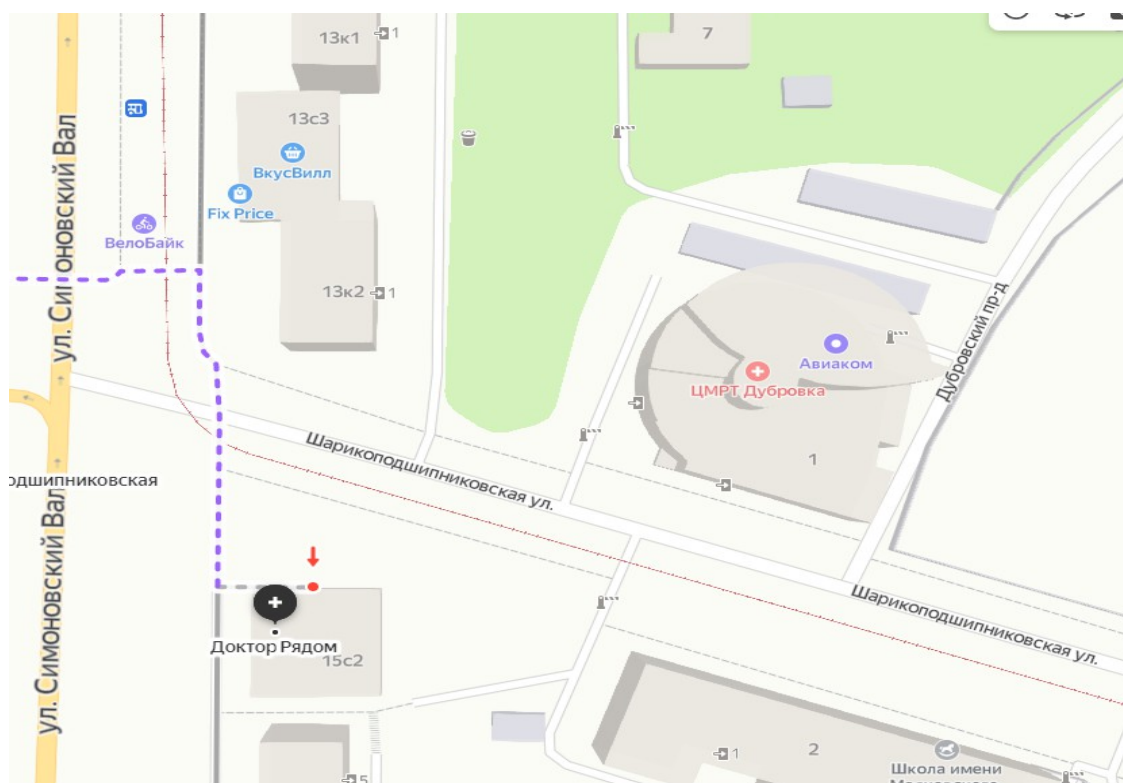

## Симоновский вал

Адрес клиники: г. Москва, м. Пролетарская, ул. Симоновский Вал, д. 15, стр. 2

Вы можете воспользоваться общественным наземным транспортом, следующим по маршрутам:

- №9,608 от станции метро «Пролетарская» в направлении «Метро Кожуховская» до остановки «Шарикоподшипниковская улица» (3 остановки). Далее пешком 170 м.

- Трамвай №43,12 от станции «Кинотеатр Победа - детский театр» (320 м от станции метро «Пролетарская») в направлении «Станция Угрешская» до остановки «Шарикоподшипниковская улица» (4 остановки). Далее пешком 200 м.