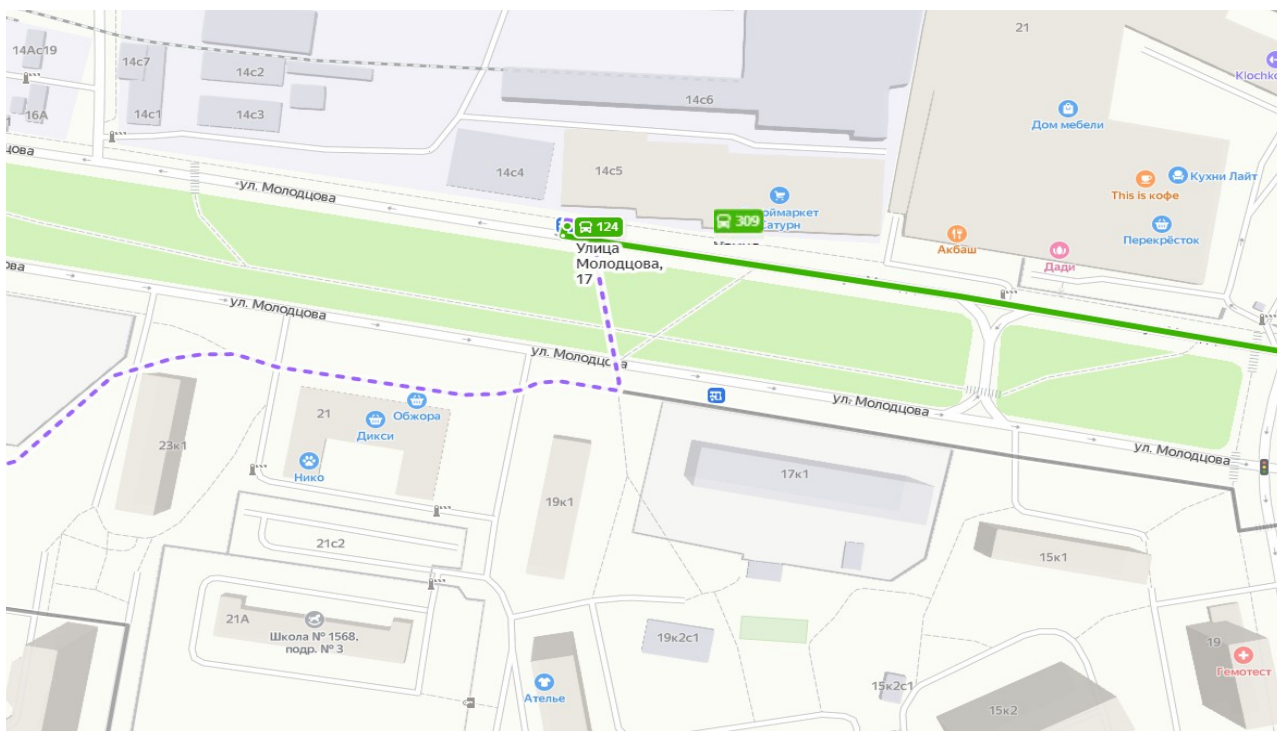

Молодцова

Адрес клиники: г. Москва, м. Бабушкинская, ул. Молодцова, д. 25, корп. 2

Вы можете воспользоваться общественным наземным транспортом, следующим по маршрутам:

- №124, 309, 649 от станции метро Бабушкинская в направлении «Микрорайон 4Д Отрадного» до остановки «Улица Молодцова, 17». Далее пешком 380 м

- Трамвай №17 от станции метро Бабушкинская в направлении «Медведково» до остановки «Улица Молодцова» (6 остановок). Далее пешком 590 м.