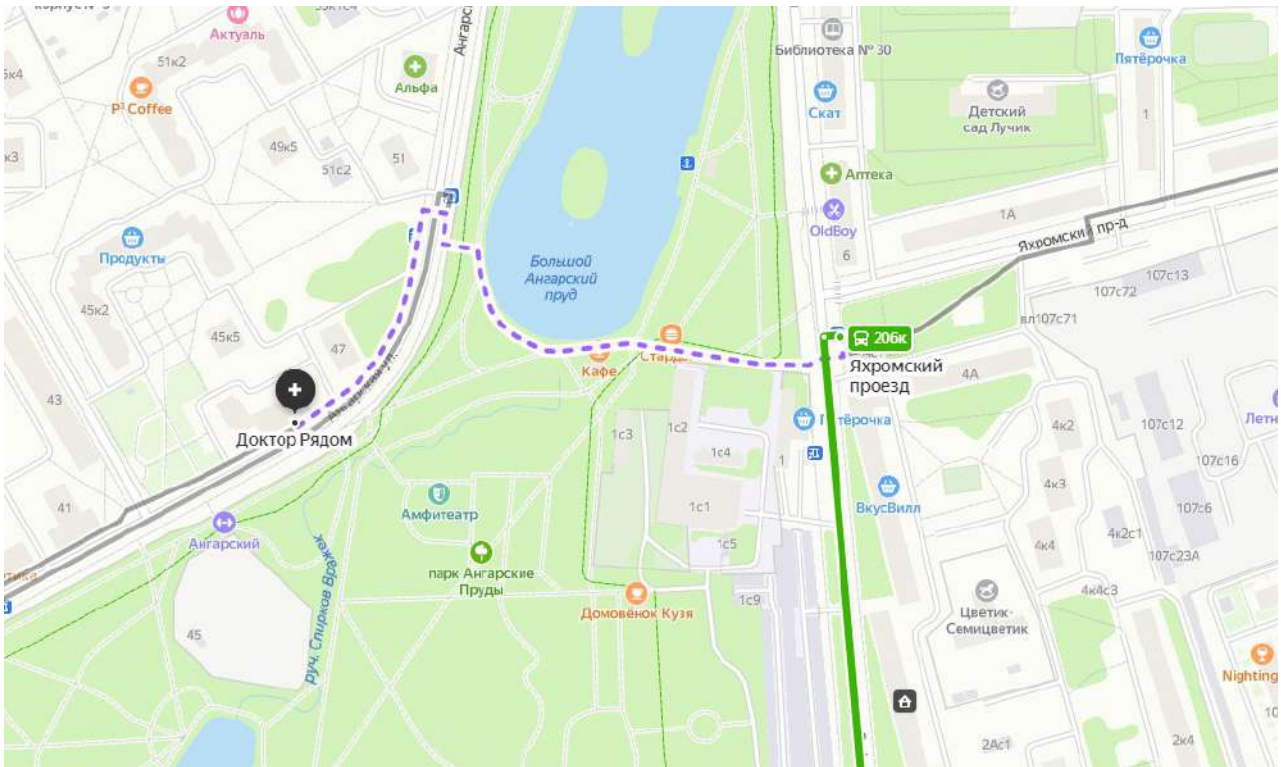

Ангарская

Адрес клиники: г. Москва, м. Селигерская, Речной вокзал, ул. Ангарская, д. 45, корп. 1

Вы можете воспользоваться общественным наземным транспортом, следующим по маршрутам:

- №656, 191, т56 от станции метро Селигерская в направлении «Бусиново» до остановки «Ангарская улица» (6 остановок). Далее пешком 430 м.

- №206к от станции метро Селигерская в направлении «Лобненская улица» до остановки «Яхромский проезд» (6 остановок). Далее пешком 520 м.

- №591 от станции метро «Селигерская» в направлении «Платформа Грачёвская» до остановки «Ангарская улица» (6 остановок). Далее пешком 550 м.