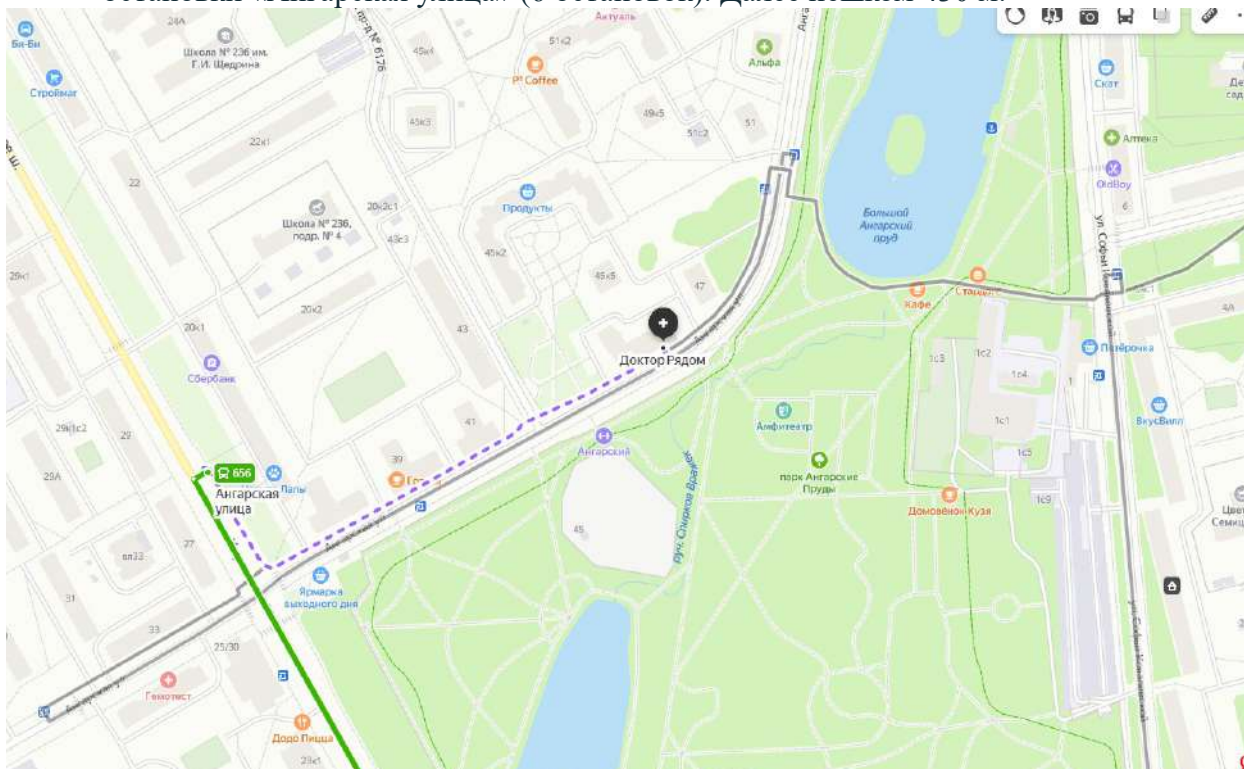

Ангарская

Адрес клиники: г. Москва, м. Селигерская, Речной вокзал, ул. Ангарская, д. 45, корп. 1

Вы можете воспользоваться общественным наземным транспортом, следующим по маршрутам:

- №656, 191, т56 от станции метро Селигерская в направлении «Бусиново» до остановки «Ангарская улица» (6 остановок). Далее пешком 430 м.

- №206к от станции метро Селигерская в направлении «Лобненская улица» до остановки «Яхромский проезд» (6 остановок). Далее пешком 520 м.

- №591 от станции метро «Селигерская» в направлении «Платформа Грачёвская» до остановки «Ангарская улица» (6 остановок). Далее пешком 550 м.