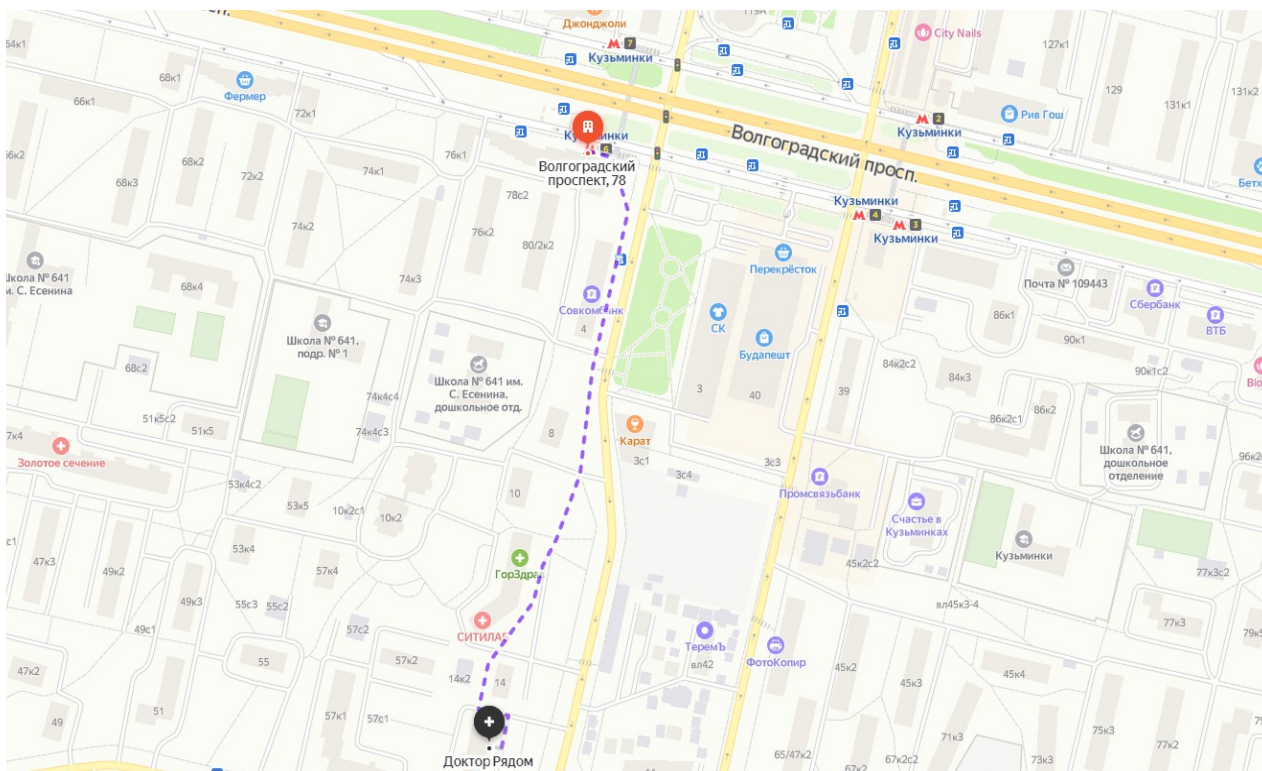

Кузьминки

Клиника находится в шаговой доступности (500 м) от метро Кузьминки по адресу: г. Москва, ул. Юных Ленинцев, д. 59, корп. 1

Вы также можете воспользоваться общественным наземным транспортом, следующим по маршруту:

- №т74, 471 от станции метро Кузьминки в направлении «Марьино» до остановки «Кинотеатр Высота» (2 остановки). Далее пешком 180 м.